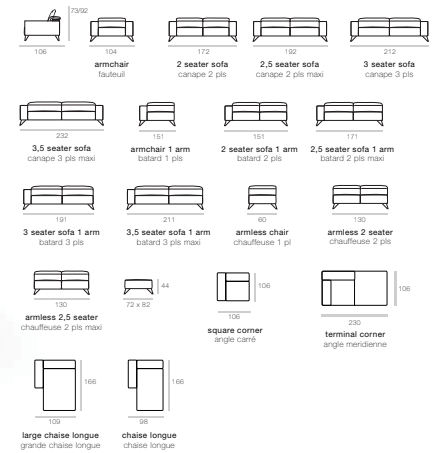

1. **STRUCTURE:** Solid wood and plywood panels padded of expanded polyurethane.
2. **SUSPENSION:** Nozag.
3. **PADDING:** Seat cushions in non deformable polyurethane foam (35 kg) with a feather layer of 3 cm thickness (mix of goose and duck feather). Back cushions in expanded polyurethane (25 kg) with a feather layer (mix of goose and duck). Arms filled with polyurethane foam covered by a fiber padding and provided with adjustable steel mechanism
4. **COVERING:** Selected leathers of best quality cow hides, full grain.
5. **LEGS:** Metal or solid wood
6. ---
7. **STRUCTURE:** Bois massifs, multiples et panneaux de particules
8. **SUSPENSIONS:** Nossag
9. **GARNISSAGE:** Assise en polyuréthane (35 kg) non déformable avec couette de plumes d'oie et de canard. Dossier en polyuréthane (25 kg) avec couette de plumes d'oie et de canard. Accoudoirs mobiles en bois massif couvert d'un fibre de Dacron
10. **REVETEMENT:** Cuir sélection haut de gamme, plein fleur
11. **PIEDS:** Métal